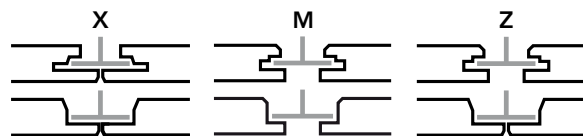

Accessories - G Edge

SAP	Name	Quantity	Price in EUR
314695	G-Hook 20 mm 	100 pcs/box	€ 0,30 /pcs**
89261	G-Hook 40 mm	50 pcs/box	€ 1,90 /pcs

Accessories - X/M/Z Edge

SAP	Name	Quantity	Price in EUR
314292	Clips for X, M, Z-edge tiles 	100 pcs/box	€ 1,60/pcs
158326	Block 	50 pcs/box	Contact Rockfon
207742	C Profile -900 mm 	80 pcs/box	Contact Rockfon
259250	Knife X-edge 	1 pcs/box	€ 57,20/pcs
237040	Light frame - Edge detail X 600mm 	1 pcs/box	€ 54,00/pcs
237264	Wall spring fixt 	100 pcs/box	€ 0,60/pcs
269746	Wall & bridging bracket 	50 pcs/box	€ 0,65/pcs
211181	Angle bracket 	100 pcs/box	€ 0,65/pcs
187344	Plastic clips (flat) for Z and M-edge tiles (100 pcs/pack) 	100 pcs/box	€ 0,34/pcs